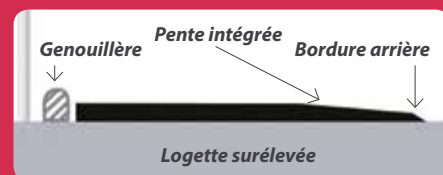

S'adapte à la morphologie de la vache
couchée de façon idéale

Lors de charges ponctuelles
(lever, coucher), les crampons
de support fléchissent.

MIRO

SERMAP S.A.S

12 route de Laviron

25510 PIERREFONTAINE LES VARANS

Tél. +33(0)3.81.56.18.10 / Fax +33(0)3.81.56.01.20

Mail : miro@miro.fr

www.miro.fr

Les tapis de couchage

Qu'est-ce qui caractérise le tapis de logettes KRAIBURG ?

Une surface élastique

Le profil à rainure favorise en plus le séchage de la surface.
Rainures diagonales à l'arrière : offrant du support supplémentaire lorsque la vache se couche ou se lève.
Particulièrement agréable et douce pour la peau.

Mélange de caoutchouc extraordinaire > Qualité idéale > robuste et souple dans le temps.

Elasticité optimale :
l'enfoncement de l'onglon augmente l'adhérence

Entretien réduit au minimum

Merci d'observer les prescriptions KRAIBURG lors de la pose, de l'entretien ou de l'utilisation des tapis caoutchouc, disponibles sur simple demande ou visibles sur la fiche technique prévue à cet effet.

	Largeur de la loquette
Largeur du tapis	183 cm
Longueur du tapis	2,5 à 25 m tous les 10 cm
Epaisseur du tapis	45 mm

Options Genouillères

Ergoboard

Genouillères élastiques en caoutchouc
cf. fiche produit dédiée