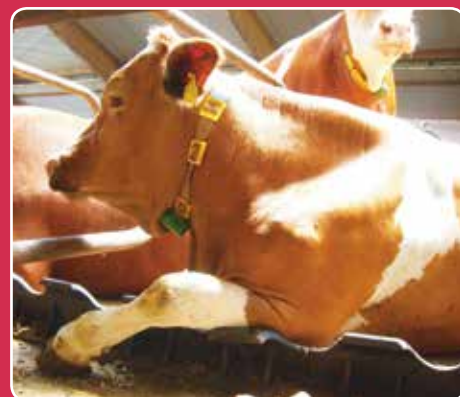

S'adapte à la morphologie de la vache
couchée de façon idéale

Lors de charges ponctuelles
(lever, coucher), les crampons
de support fléchissent.

MIRO

SERMAP S.A.S

12 route de Laviron

25510 PIERREFONTAINE LES VARANS

Tél. +33(0)3.81.56.18.10 / Fax +33(0)3.81.56.01.20

Mail : miro@miro.fr

www.miro.fr

Les tapis de couchage

Qu'est-ce qui caractérise le tapis de logettes KRAIBURG ?

Une surface élastique

Le profil à rainure favorise en plus le séchage de la surface.
Rainures diagonales à l'arrière : offrant du support supplémentaire lorsque la vache se couche ou se lève.
Particulièrement agréable et douce pour la peau.

Mélange de caoutchouc extraordinaire > Qualité idéale > robuste et souple dans le temps.

Elasticité optimale :
l'enfoncement de l'onglon augmente l'adhérence

Entretien réduit au minimum

Merci d'observer les prescriptions KRAIBURG lors de la pose, de l'entretien ou de l'utilisation des tapis caoutchouc, disponibles sur simple demande ou visibles sur la fiche technique prévue à cet effet.

	Largeur de la loquette
Largeur du tapis	183 cm
Longueur du tapis	2,5 à 25 m tous les 10 cm
Epaisseur du tapis	45 mm

Options Genouillères

Ergoboard

Genouillères élastiques en caoutchouc
cf. fiche produit dédiée